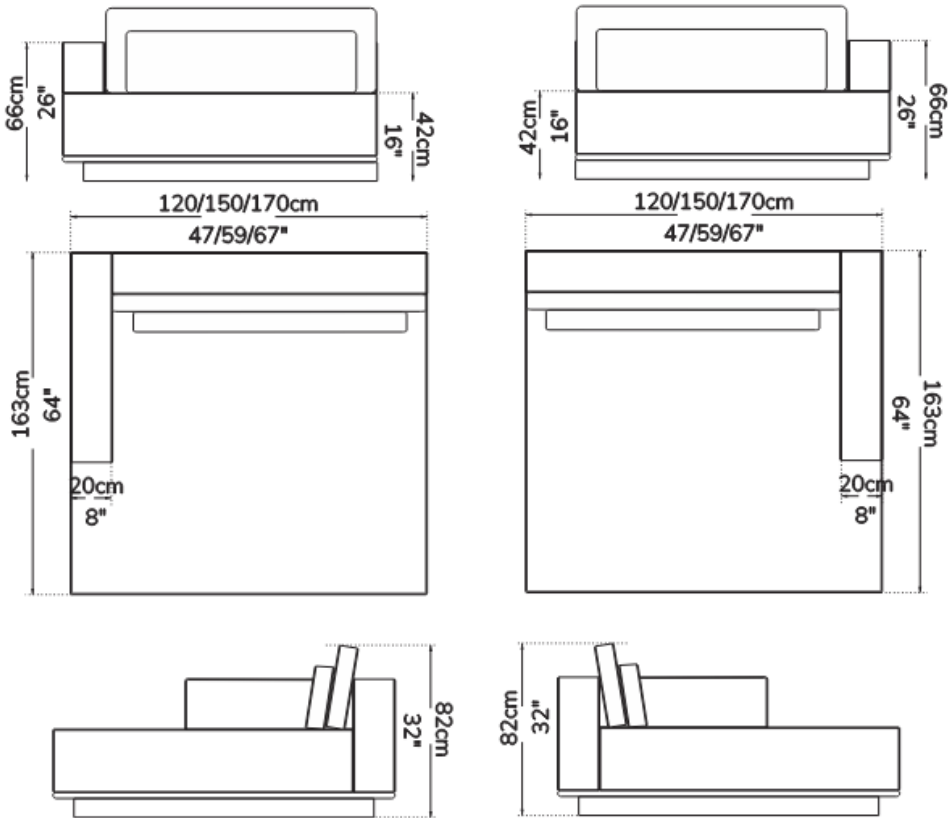

BRETON

SOFA
GRANADA

SOFA
GRANADA

BRETON

Módulo sem braço

Módulo com 1 braço

SOFÁ
GRANADA

BRETON

Chaise com 1 braço

Canto estendido

SOFÁ
GRANADA

BRETON

Módulo table

SOFÁ
GRANADA

BRETON

 Assento e encosto fixo. Almofadas de encosto soltas preenchidas com fibra siliconada e flocos.