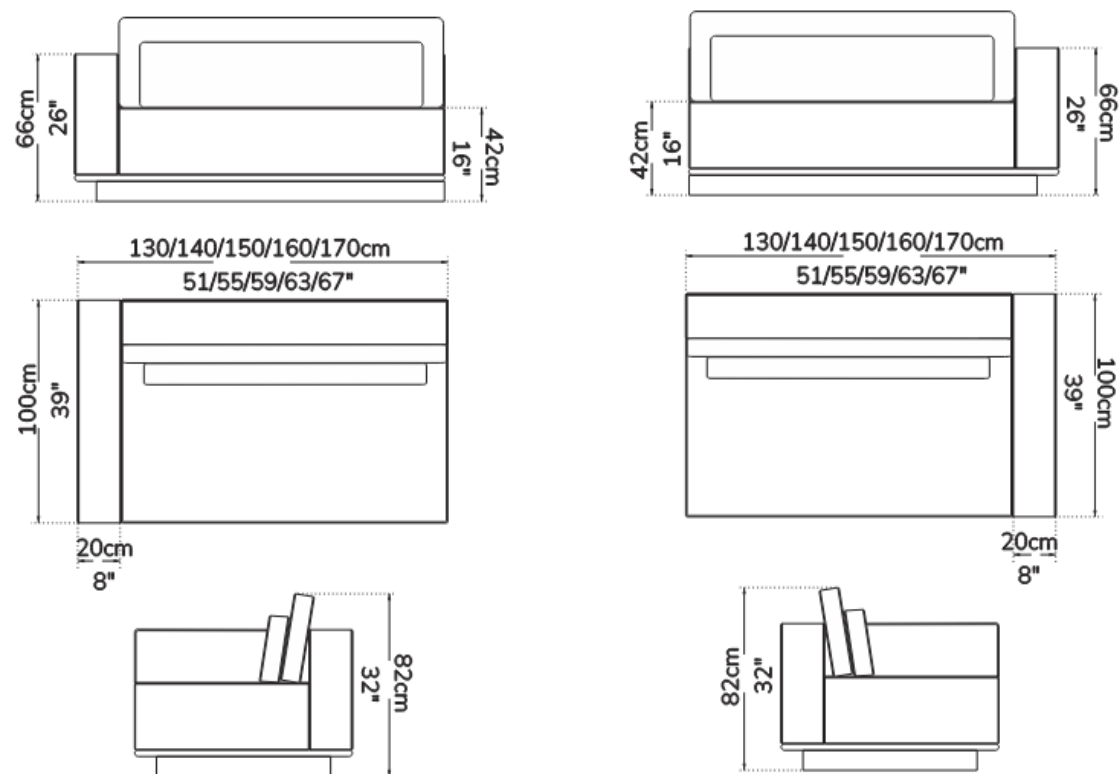

BRETON

SOFA
GRANADA

SOFA
GRANADA

BRETON

Módulo sem braço

Módulo com 1 braço

SOFÁ
GRANADA

BRETON

Chaise com 1 braço

Canto estendido

SOFÁ
GRANADA

BRETON

Módulo table

SOFÁ
GRANADA

BRETON

 Assento e encosto fixo. Almofadas de encosto soltas preenchidas com fibra siliconada e flocos.