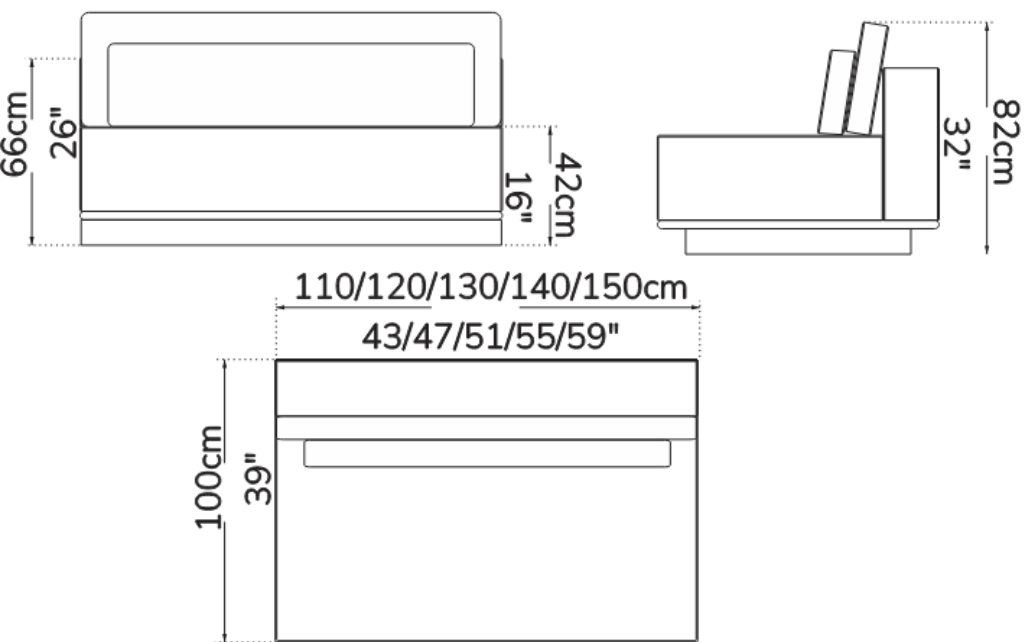

BRETON

SOFA
GRANADA

SOFA
GRANADA

BRETON

Módulo sem braço

Módulo com 1 braço

SOFÁ
GRANADA

BRETON

Chaise com 1 braço

Canto estendido

SOFÁ
GRANADA

BRETON

Módulo table

SOFÁ
GRANADA

BRETON

 Assento e encosto fixo. Almofadas de encosto soltas preenchidas com fibra siliconada e flocos.