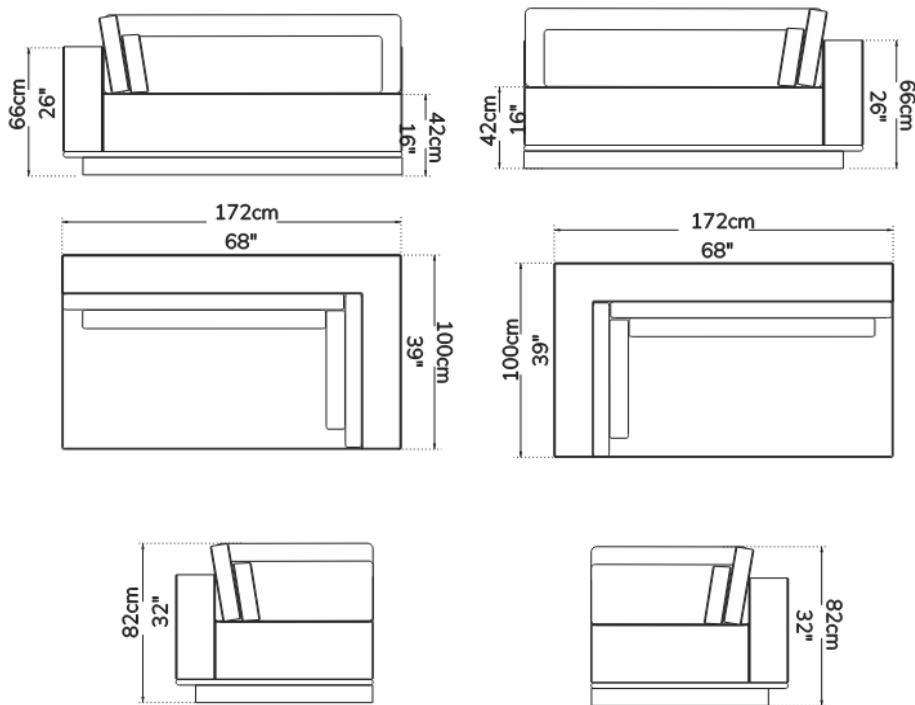

BRETON

SOFA
GRANADA

SOFA
GRANADA

BRETON

Módulo sem braço

Módulo com 1 braço

SOFÁ
GRANADA

BRETON

Chaise com 1 braço

Canto estendido

SOFÁ
GRANADA

BRETON

Módulo table

SOFÁ
GRANADA

BRETON

 Assento e encosto fixo. Almofadas de encosto soltas preenchidas com fibra siliconada e flocos.