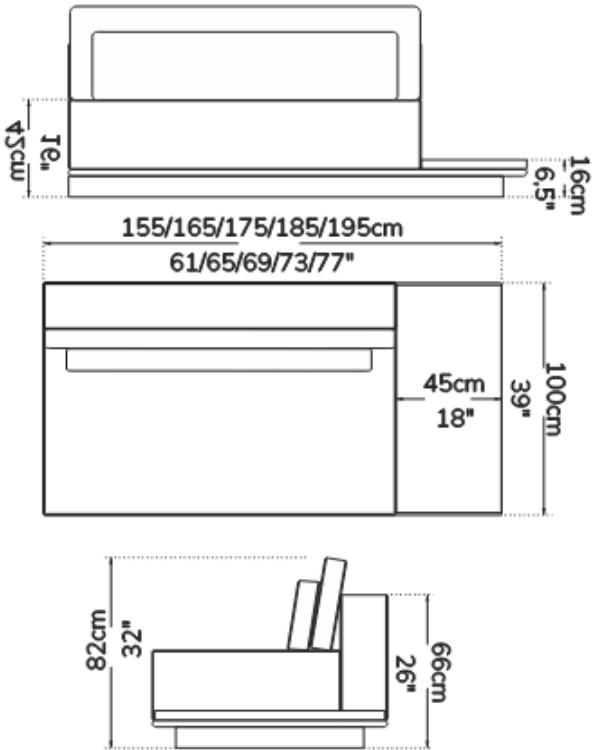

Chaise com 1 braço

Canto estendido

SOFÁ
GRANADA

BRETON

Módulo table

SOFÁ
GRANADA

BRETON

 Assento e encosto fixo. Almofadas de encosto soltas preenchidas com fibra siliconada e flocos.