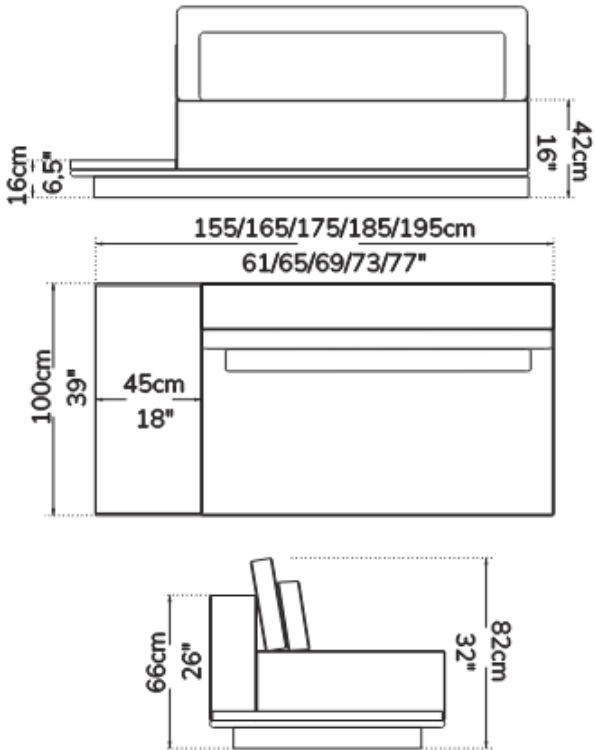

Chaise com 1 braço

Canto estendido

SOFÁ
GRANADA

BRETON

Módulo table

SOFÁ
GRANADA

BRETON

 Assento e encosto fixo. Almofadas de encosto soltas preenchidas com fibra siliconada e flocos.